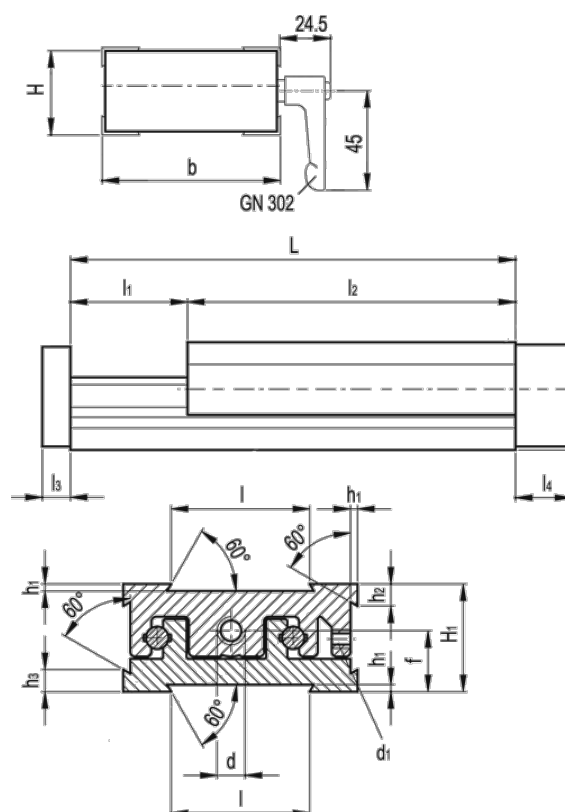

Varenummer: 20783032
 Beskrivelse: Justerbar slædeenhed
 GN 900-120-235-75-S-2

Mål

$b = 120$	$h3 = 13.8$
$d = M10 \times 1$	$l = 80$
$d1 = M5$	$L - l1 = 235-75$
$f = 26.3$	$l2 = 160$
$H = 45.0$	$l3 = 10$
$h1 = 2.0$	$l4 = 18$
$H1 = 46$	
$h2 = 13.8$	